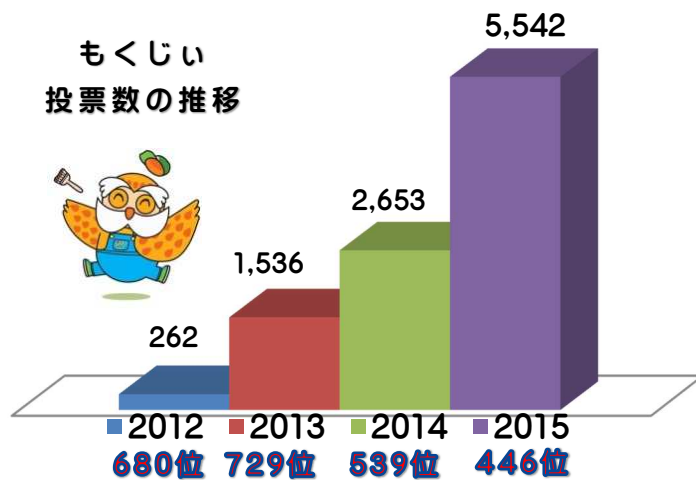

ご投票ありがとうございました

「もくじい」 ゆるキャラグランプリ 2015
結果発表

ゆるキャラ人気 No.1を決める「全国ゆるキャラグランプリ2015」。昨年を上回る1,727体のゆるキャラがエントリー。11月23日(祭)「ゆるキャラさみっと in 出世の街浜松」(静岡県)にて結果が発表され、地元浜松市のキャラクター「出世大名家康くん」が見事グランプリの栄冠を手に入れました。

和信ペイント公式キャラクター「もくじい®」は

5,542票を獲得 総合446位でした

県市町村のゆるキャラ達に比べるとまだまだですが、年々投票数・順位を伸ばしており、エントリー4年目となる今年も大幅に投票数・順位が伸びました。

ご投票いただきました皆様 本当ありがとうございました。

これからも皆様に愛されるキャラクターになるよう頑張りますので、引き続き応援よろしくお願いします！！

詳しくは ゆるキャラグランプリ公式ホームページ <http://www.yurugp.jp/>